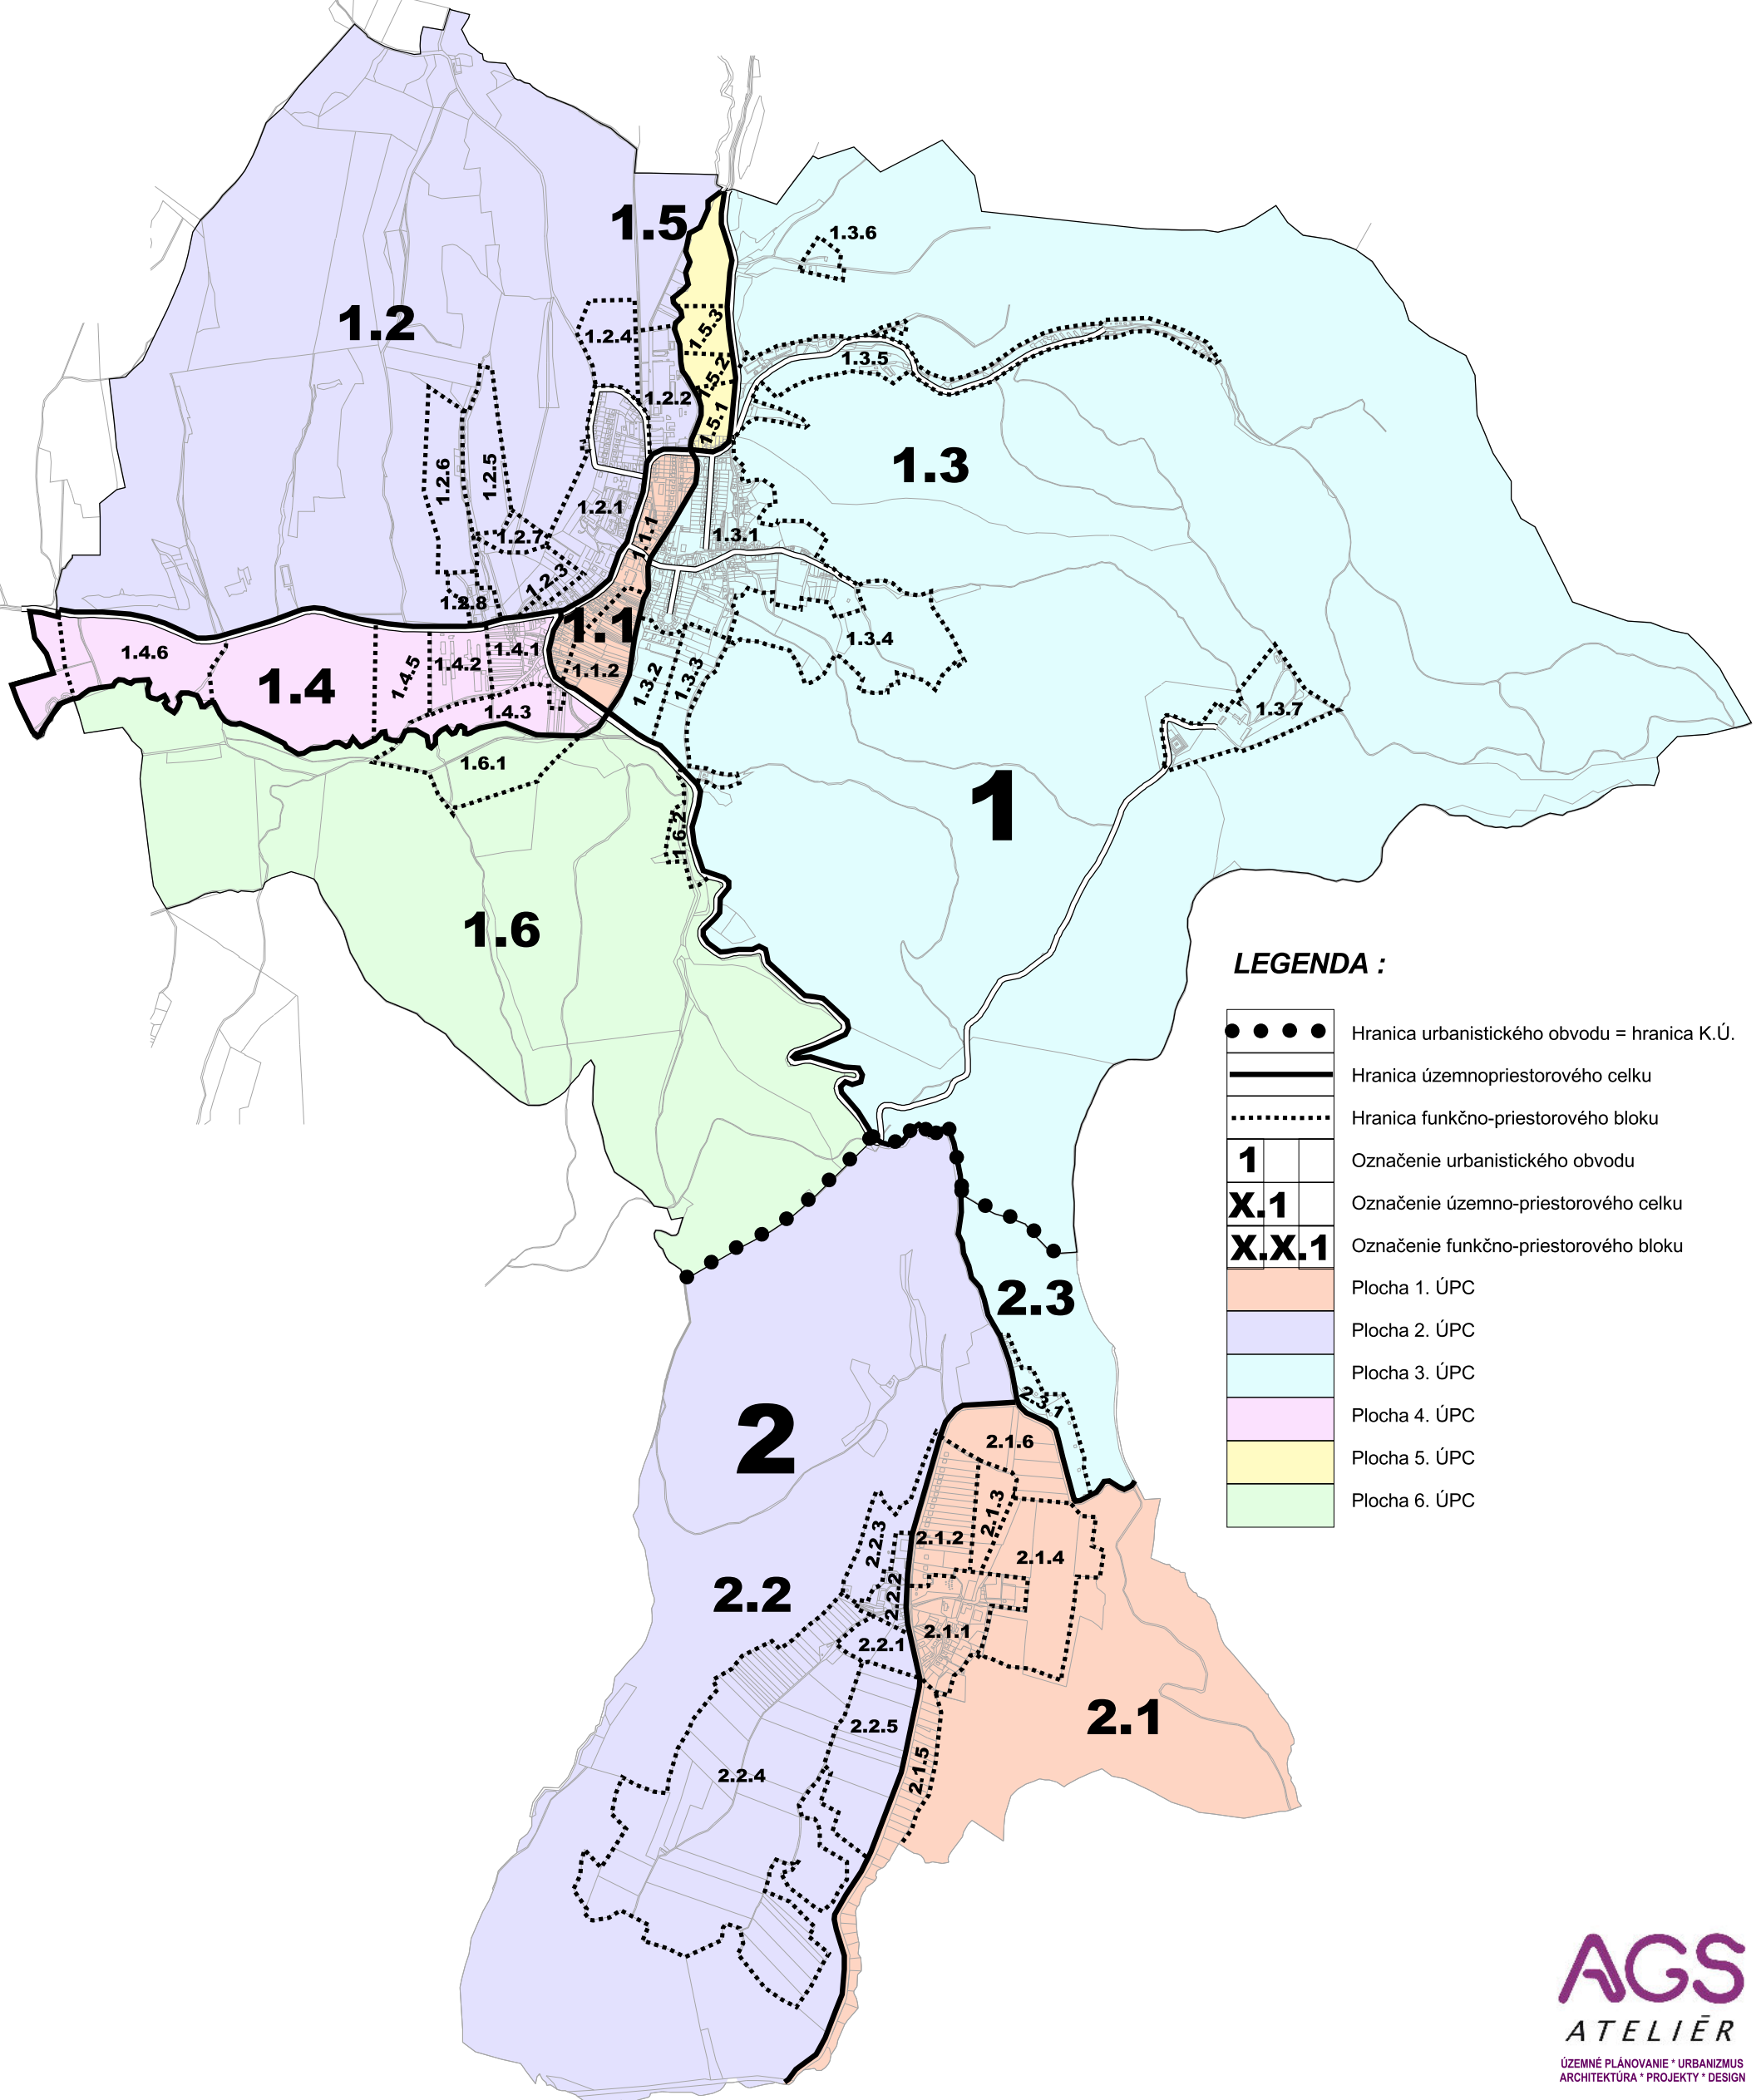

SCHÉMA ÚZEMNÉHO ČLENENIA

LEGENDA :

| | |
|---------------|--|
| ●●●●● | Hranica urbanistického obvodu = hranica K.Ú. |
| — | Hranica územnopriestorového celku |
| | Hranica funkčno-priestorového bloku |
| 1 | Označenie urbanistického obvodu |
| X.1 | Označenie územno-priestorového celku |
| X.X.1 | Označenie funkčno-priestorového bloku |
| [Orange] | Plocha 1. ÚPC |
| [Purple] | Plocha 2. ÚPC |
| [Light Blue] | Plocha 3. ÚPC |
| [Pink] | Plocha 4. ÚPC |
| [Yellow] | Plocha 5. ÚPC |
| [Light Green] | Plocha 6. ÚPC |